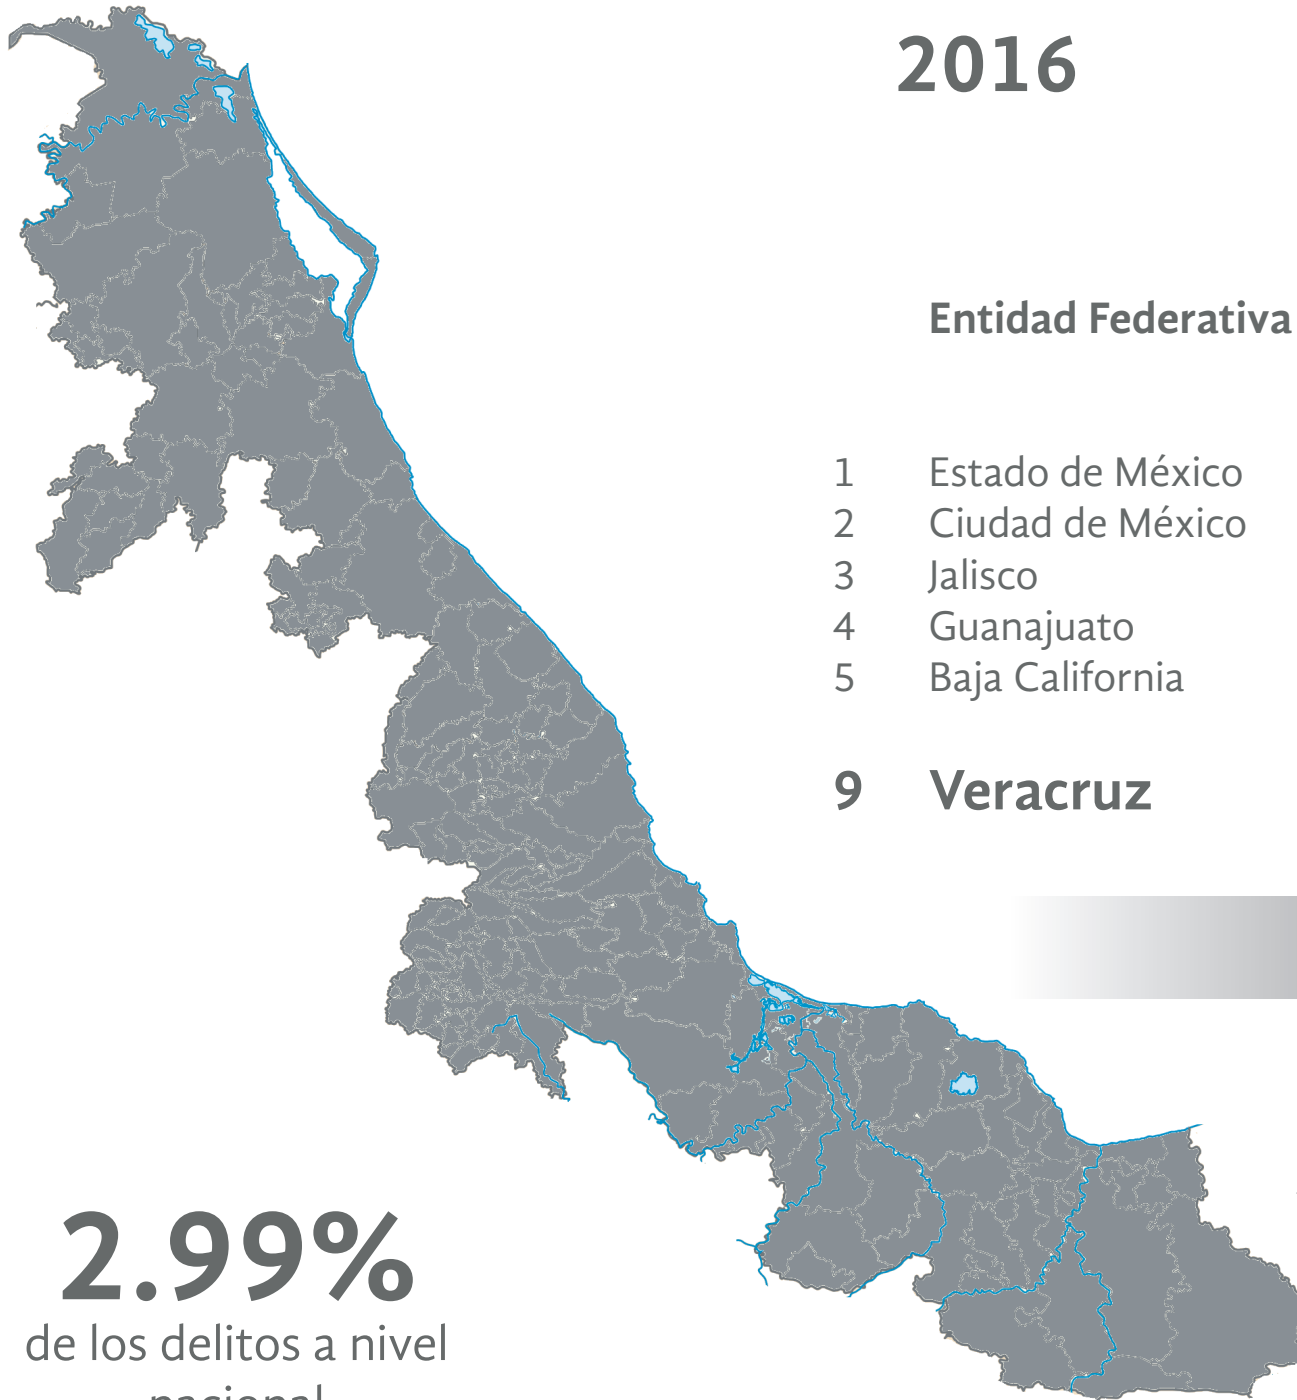

# Incidencia Delictiva 2016

## Noviembre

	Entidad Federativa	Incidencia	Población (Millones Hab.)
1	Estado de México	21,790	15.18
2	Ciudad de México	15,440	8.8
3	Jalisco	9,027	7.3
4	Guanajuato	8,441	5.4
5	Baja California	7,813	3.1
9	<b>Veracruz</b>	<b>4,011</b>	<b>7.6</b>

**2.99%**  
de los delitos a nivel  
nacional

La incidencia delictiva se refiere a la presunta ocurrencia de delitos registrados en averiguaciones previas iniciadas, o carpetas de investigación, reportadas por las Procuradurías Generales de Justicia y Fiscalías Generales de las 32 entidades federativas, quienes son responsables de la veracidad y actualización de los datos