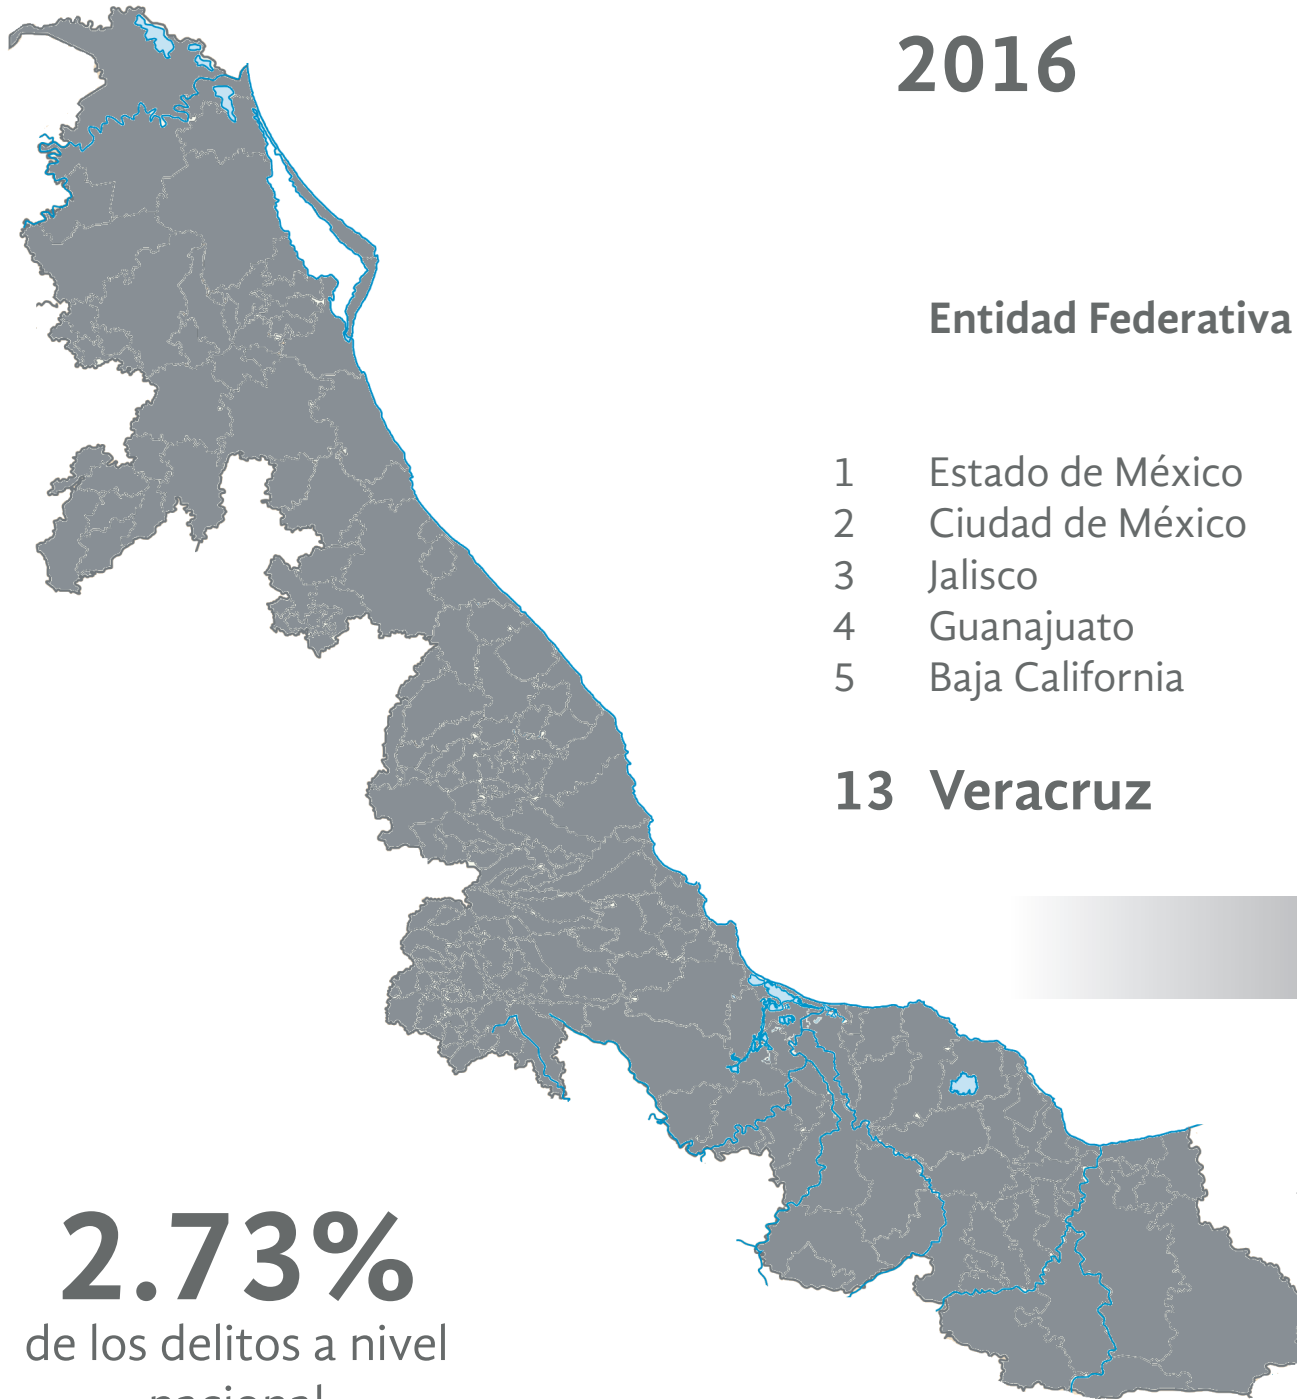

Incidencia Delictiva 2016

Agosto

	Entidad Federativa	Incidencia	Población (Millones Hab.)
1	Estado de México	20,979	15.18
2	Ciudad de México	15,496	8.8
3	Jalisco	8,988	7.3
4	Guanajuato	8,756	5.4
5	Baja California	8,305	3.1
13	Veracruz	3,702	7.6

2.73%
de los delitos a nivel
nacional

La incidencia delictiva se refiere a la presunta ocurrencia de delitos registrados en averiguaciones previas iniciadas, o carpetas de investigación, reportadas por las Procuradurías Generales de Justicia y Fiscalías Generales de las 32 entidades federativas, quienes son responsables de la veracidad y actualización de los datos