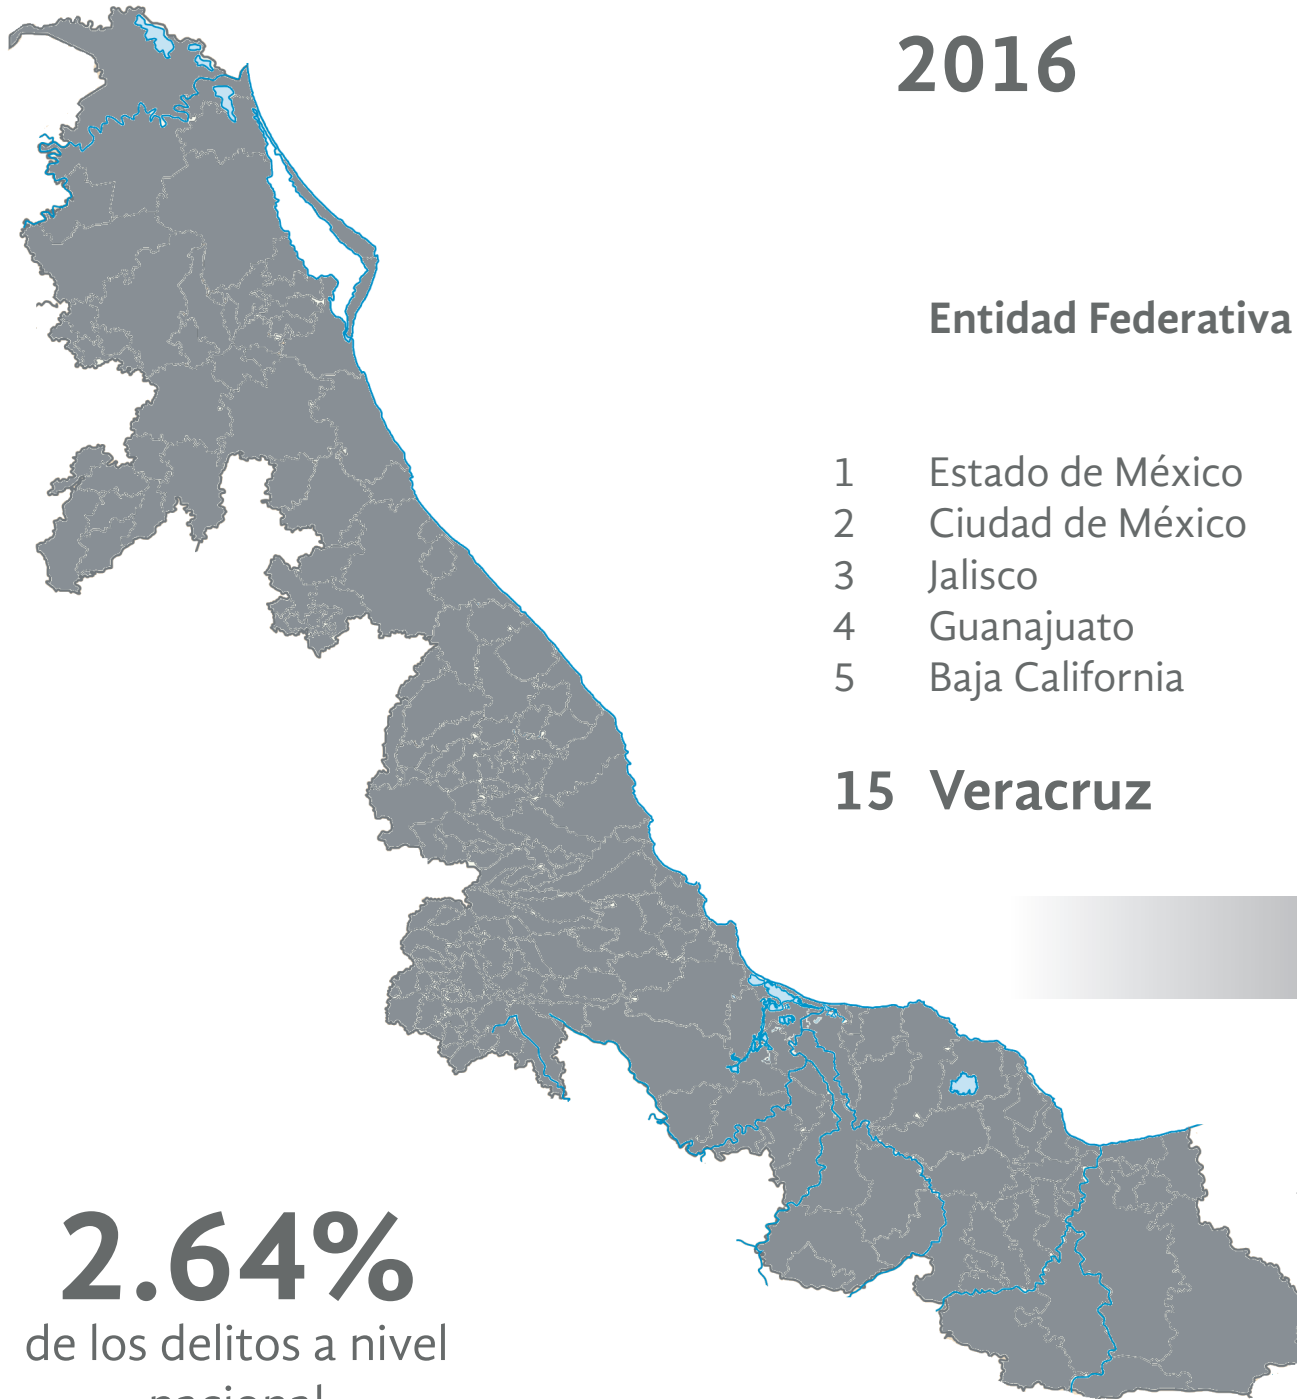

Incidencia Delictiva 2016

Junio

	Entidad Federativa	Incidencia	Población (Millones Hab.)
1	Estado de México	15,767	15.18
2	Ciudad de México	14,937	8.8
3	Jalisco	9,671	7.3
4	Guanajuato	9,115	5.4
5	Baja California	7,568	3.1
	15 Veracruz	3,526	7.6

2.64%
de los delitos a nivel
nacional

La incidencia delictiva se refiere a la presunta ocurrencia de delitos registrados en averiguaciones previas iniciadas, o carpetas de investigación, reportadas por las Procuradurías Generales de Justicia y Fiscalías Generales de las 32 entidades federativas, quienes son responsables de la veracidad y actualización de los datos