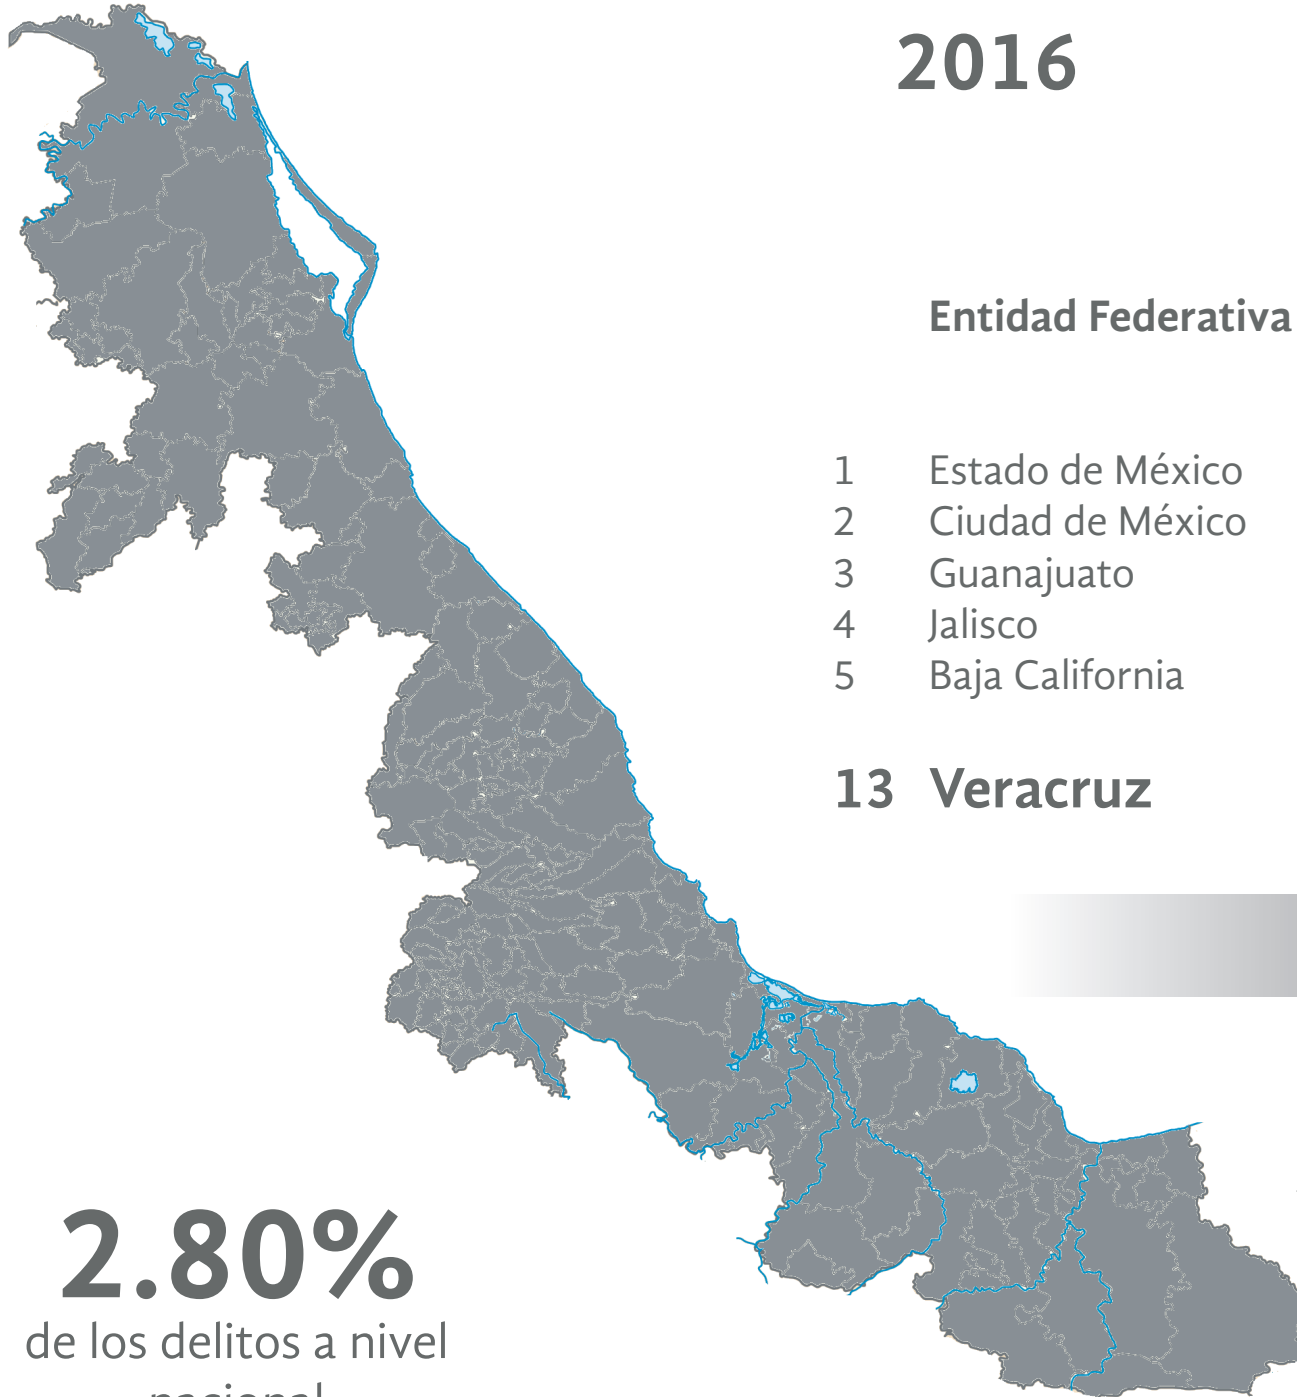

# Incidencia Delictiva 2016

## Mayo

	Entidad Federativa	Incidencia	Población (Millones Hab.)
1	Estado de México	16,008	15.18
2	Ciudad de México	15,362	8.8
3	Guanajuato	9,804	5.4
4	Jalisco	8,852	7.3
5	Baja California	8,375	3.1
<b>13</b>	<b>Veracruz</b>	<b>3,682</b>	<b>7.6</b>

**2.80%**  
de los delitos a nivel  
nacional

La incidencia delictiva se refiere a la presunta ocurrencia de delitos registrados en averiguaciones previas iniciadas, o carpetas de investigación, reportadas por las Procuradurías Generales de Justicia y Fiscalías Generales de las 32 entidades federativas, quienes son responsables de la veracidad y actualización de los datos