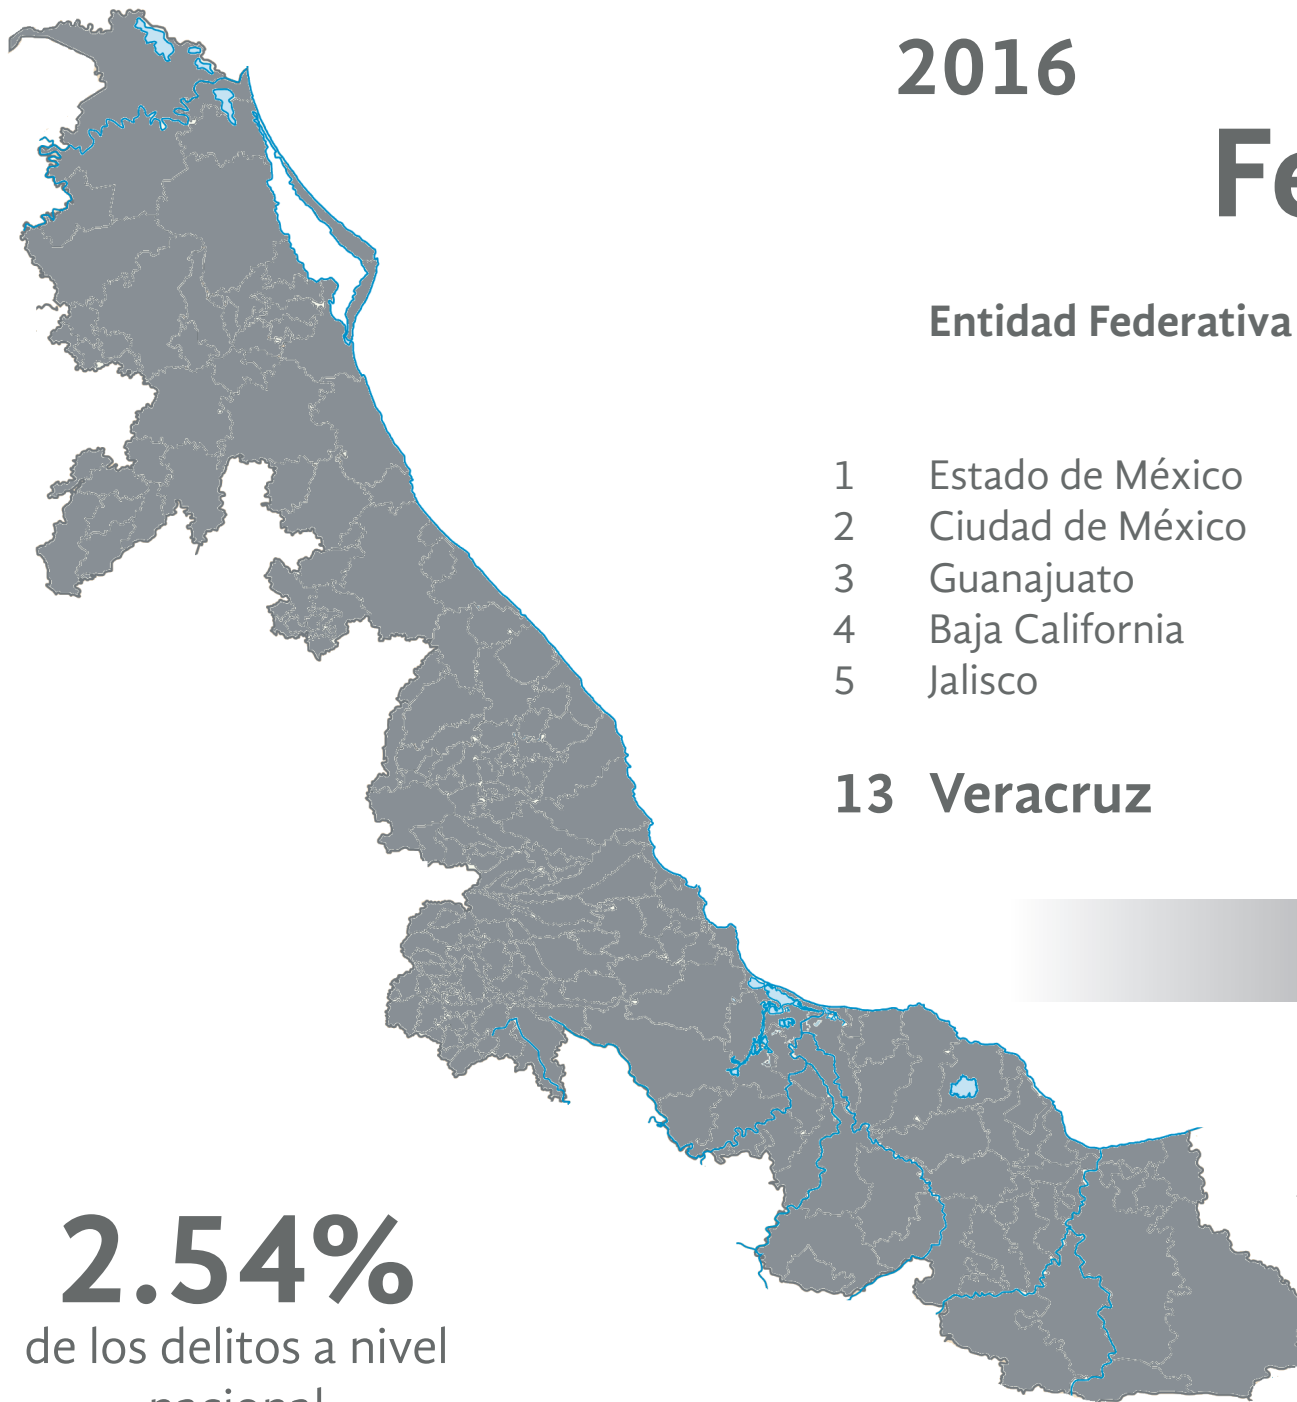

Incidencia Delictiva

2016

Febrero

	Entidad Federativa	Incidencia	Población (Millones Hab.)
1	Estado de México	15,069	15.18
2	Ciudad de México	13,944	8.8
3	Guanajuato	8,526	5.4
4	Baja California	8,066	3.1
5	Jalisco	8,008	7.3
13	Veracruz	3,029	7.6

2.54%

de los delitos a nivel
nacional

La incidencia delictiva se refiere a la presunta ocurrencia de delitos registrados en averiguaciones previas iniciadas, o carpetas de investigación, reportadas por las Procuradurías Generales de Justicia y Fiscalías Generales de las 32 entidades federativas, quienes son responsables de la veracidad y actualización de los datos